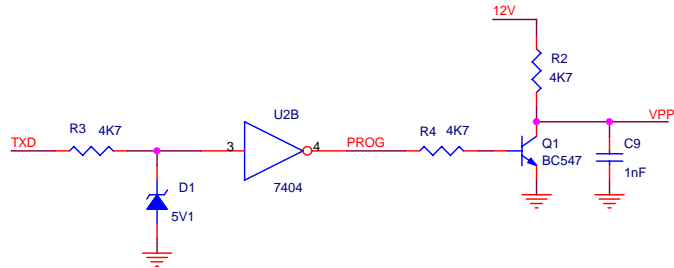

CONEXIÓN DIRECTA AL  
PUERTO SERIE DEL PC

Title			
JDM-ProgPic - Dpto. de Ing. Electrónica. EPESA. UPV			
Size	Document Number	ProgPic.dsn	Rev
B			1.0
Date:	Tuesday, April 19, 2005	Sheet	1 of 1