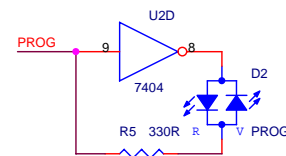

CONEXIÓN DIRECTA AL  
PUERTO SERIE DEL PC

Title			
JDM-ProgPic - Dpto. de Ing. Electrónica. EPESA. UPV			
Size	Document Number	ProgPic.dsn	Rev
B			1.0
Date:	Tuesday, April 19, 2005	Sheet	1 of 1