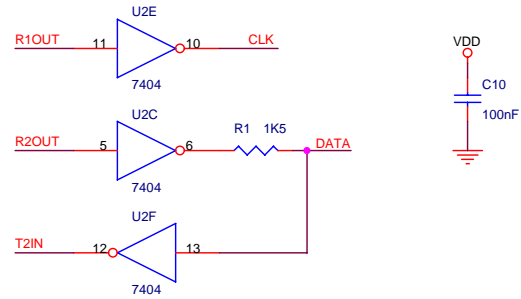

CONEXIÓN DIRECTA AL  
PUERTO SERIE DEL PC

Title			
JDM-ProgPic - Dpto. de Ing. Electrónica. EPESA. UPV			
Size	Document Number	ProgPic.dsn	Rev
B			1.0
Date:	Tuesday, April 19, 2005	Sheet	1 of 1