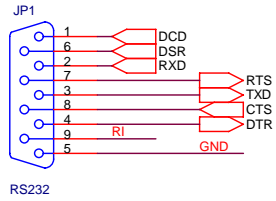

CONEXIÓN DIRECTA AL  
PUERTO SERIE DEL PC

Title			
JDM-ProgPic - Dpto. de Ing. Electrónica. EPESA. UPV			
Size	Document Number	ProgPic.dsn	Rev
B			1.0
Date:	Tuesday, April 19, 2005	Sheet	1 of 1