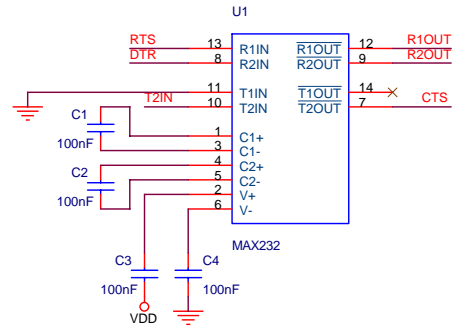

CONEXIÓN DIRECTA AL  
PUERTO SERIE DEL PC

Title			
JDM-ProgPic - Dpto. de Ing. Electrónica. EPESA. UPV			
Size	Document Number	ProgPic.dsn	Rev
B			1.0
Date:	Tuesday, April 19, 2005	Sheet	1 of 1