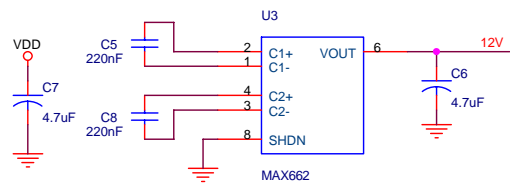

CONEXIÓN DIRECTA AL  
PUERTO SERIE DEL PC

Title			
JDM-ProgPic - Dpto. de Ing. Electrónica. EPESA. UPV			
Size	Document Number	ProgPic.dsn	Rev
B			1.0
Date:	Tuesday, April 19, 2005	Sheet	1 of 1