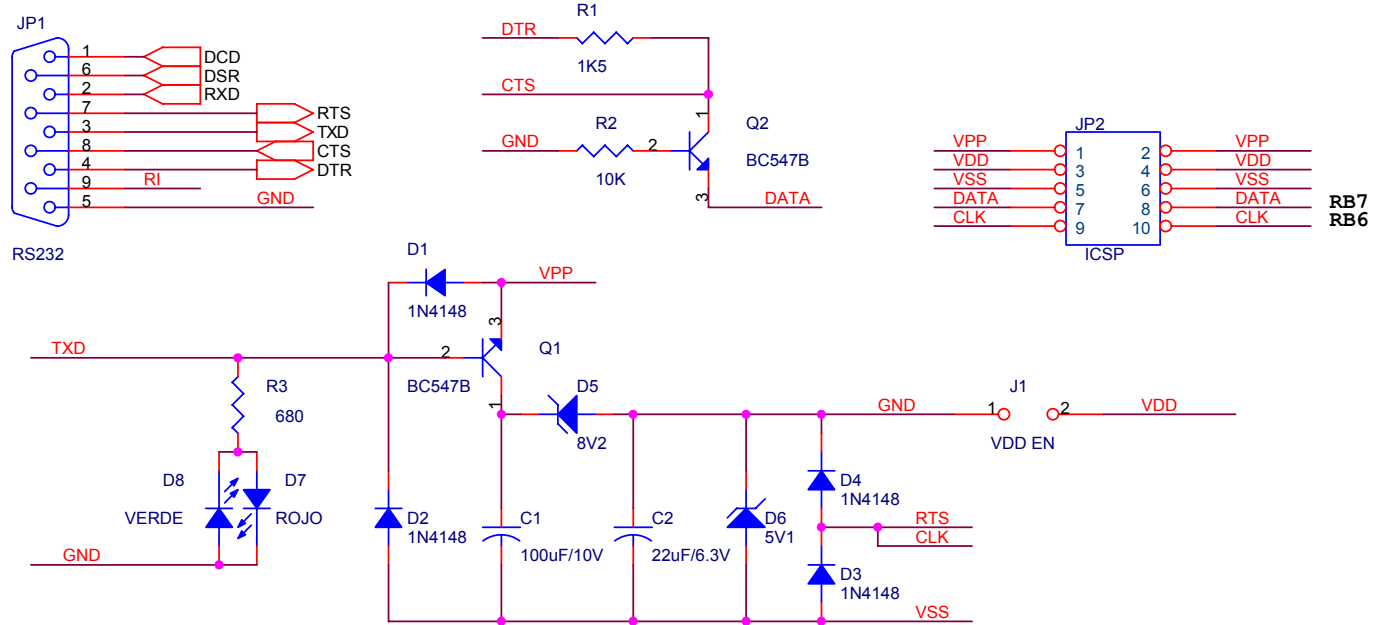

CONEXIÓN DIRECTA AL
PUERTO SERIE DEL PC

Title		
Programador JDM con ICSP		
Size	Document Number	Rev
A4	Prog-JDM	1.1
Date:	Tuesday, May 29, 2001	Sheet 1 of 1